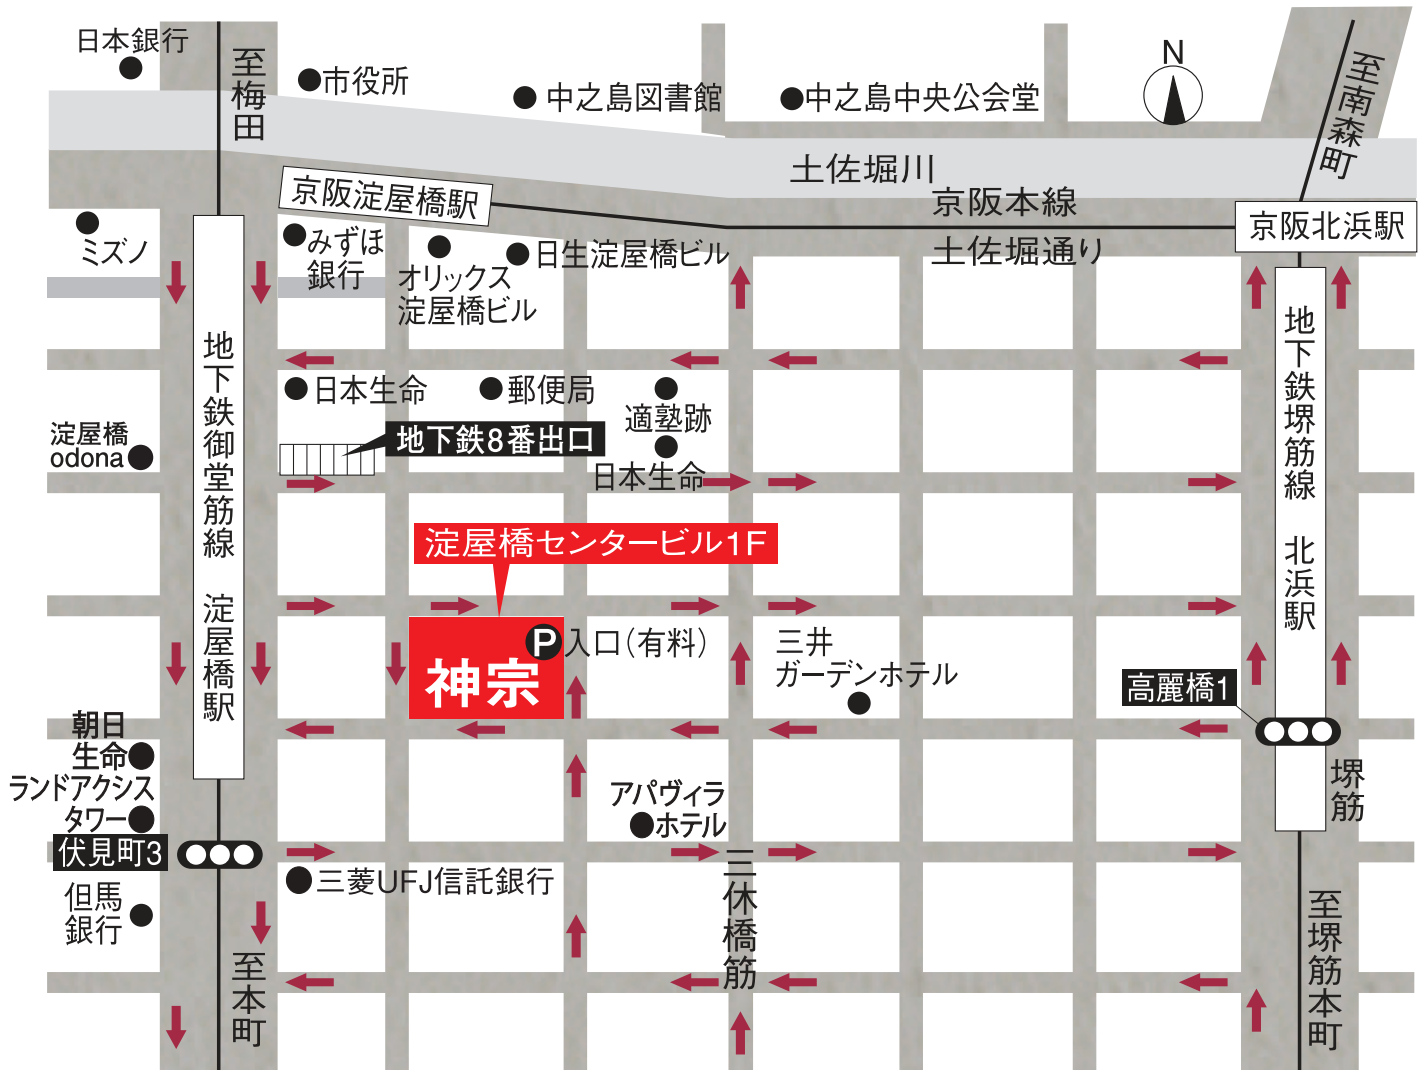

かん そう
神宗 淀屋橋本店のご案内

● 淀屋橋本店の地下1階には有料駐車場がございます。